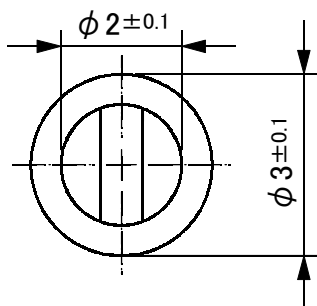

A

B

C

D

DRAWING No.

U040036

材質 : ステンレス

1

5

ITEM	QTY	MATL./PART No.	DESCRIPTION	NOTE
			TITLE YQ-GUIDEネジ	
			PART No. YQGUIDE-S1(4本セット)	
			DRAWING No.	

01	RELEASED	M.H	94.3.10	TET TOKYO ELETECH CORP.	SHEET 1 OF 1
Rev.No.	DESCRIPTION		DATE		

A

B

C