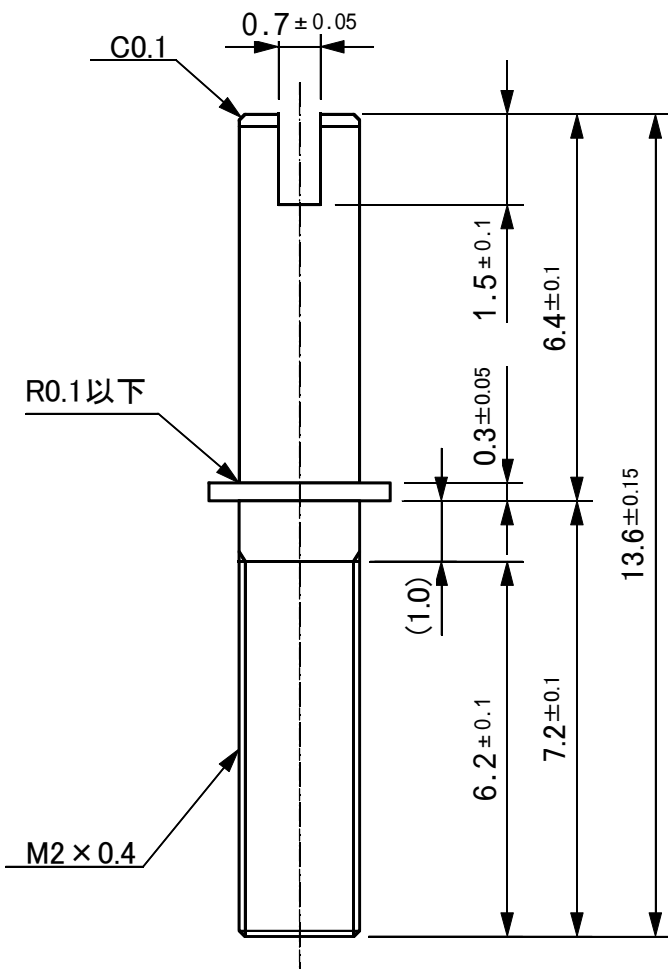

A

B

C

D

DRAWING No.

U040036

材質 : ステンレス

1

2

3

4

5

1

2

3

4

5

ITEM	QTY	MATL./PART No.	DESCRIPTION	NOTE
			TITLE YQ-GUIDEネジ	
			PART No. YQGUIDE-S1(4本セット)	
			DRAWING No.	

01	RELEASED	M.H	94.3.10	TET TOKYO ELETECH CORP.	SHEET 1 OF 1
Rev.No.	DESCRIPTION		DATE		

A

B

C